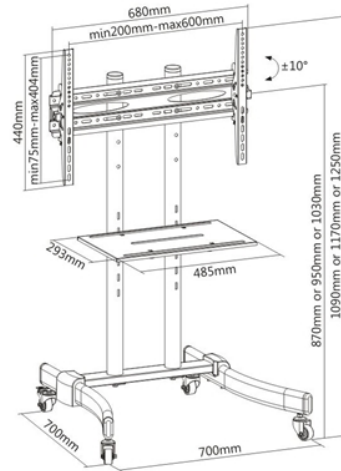

## T1030

**MOST**  
37"-70"  
MAX VESA 600x400

**RATED**  
TV: 50kg/110lbs  
DVD: 10kg/22lbs

Four Times  
Strength  
Tested

**VESA**  
Compatible

200x200 400x200  
300x300 400x400  
600x400

## T1030T Telescopic Pole

**MOST**  
37"-70"  
MAX VESA 600x400

**RATED**  
TV: 40kg/88lbs  
DVD: 10kg/22lbs

Four Times  
Strength  
Tested

**VESA**  
Compatible

200x200 400x200  
300x300 400x400  
600x400