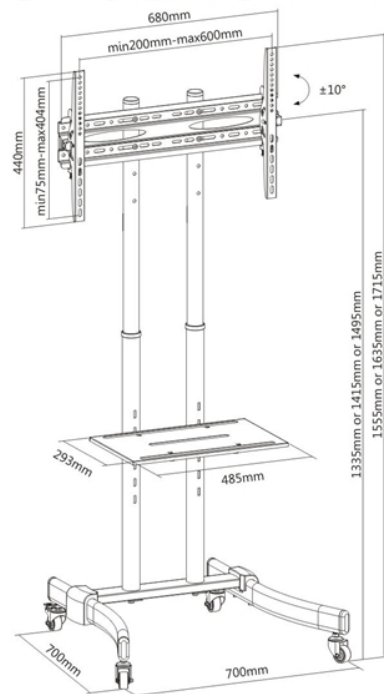

## T1030

**MOST**  
37"-70"  
MAX VESA 600x400

**RATED**  
TV: 50kg/110lbs  
DVD: 10kg/22lbs

Four Times  
Strength  
Tested

**VESA**  
Compatible

200x200 400x200  
300x300 400x400  
600x400

## T1030T Telescopic Pole

**MOST**  
37"-70"  
MAX VESA 600x400

**RATED**  
TV: 40kg/88lbs  
DVD: 10kg/22lbs

Four Times  
Strength  
Tested

**VESA**  
Compatible

200x200 400x200  
300x300 400x400  
600x400