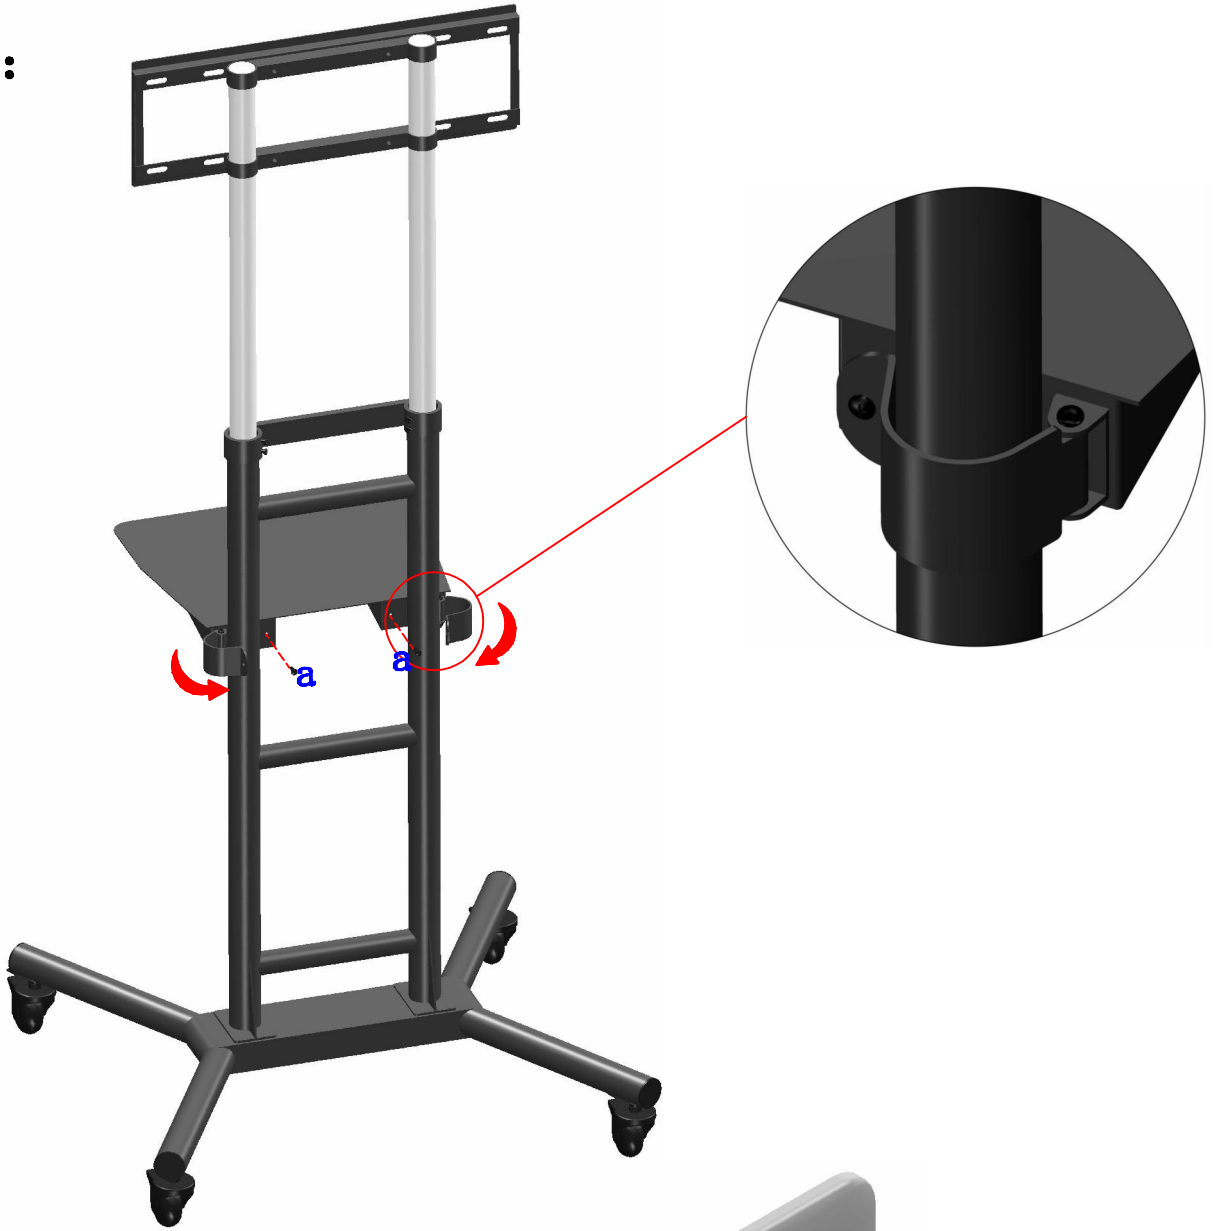

## DQ FLOOR STAND

---

32"-60"

MAX:60KG

Vesa 600x400 max

VERSION NO.201307

① :1X

② :1X

1 :

NO:1

NO:2

2 :

3 :

4 :

5 :

6 :