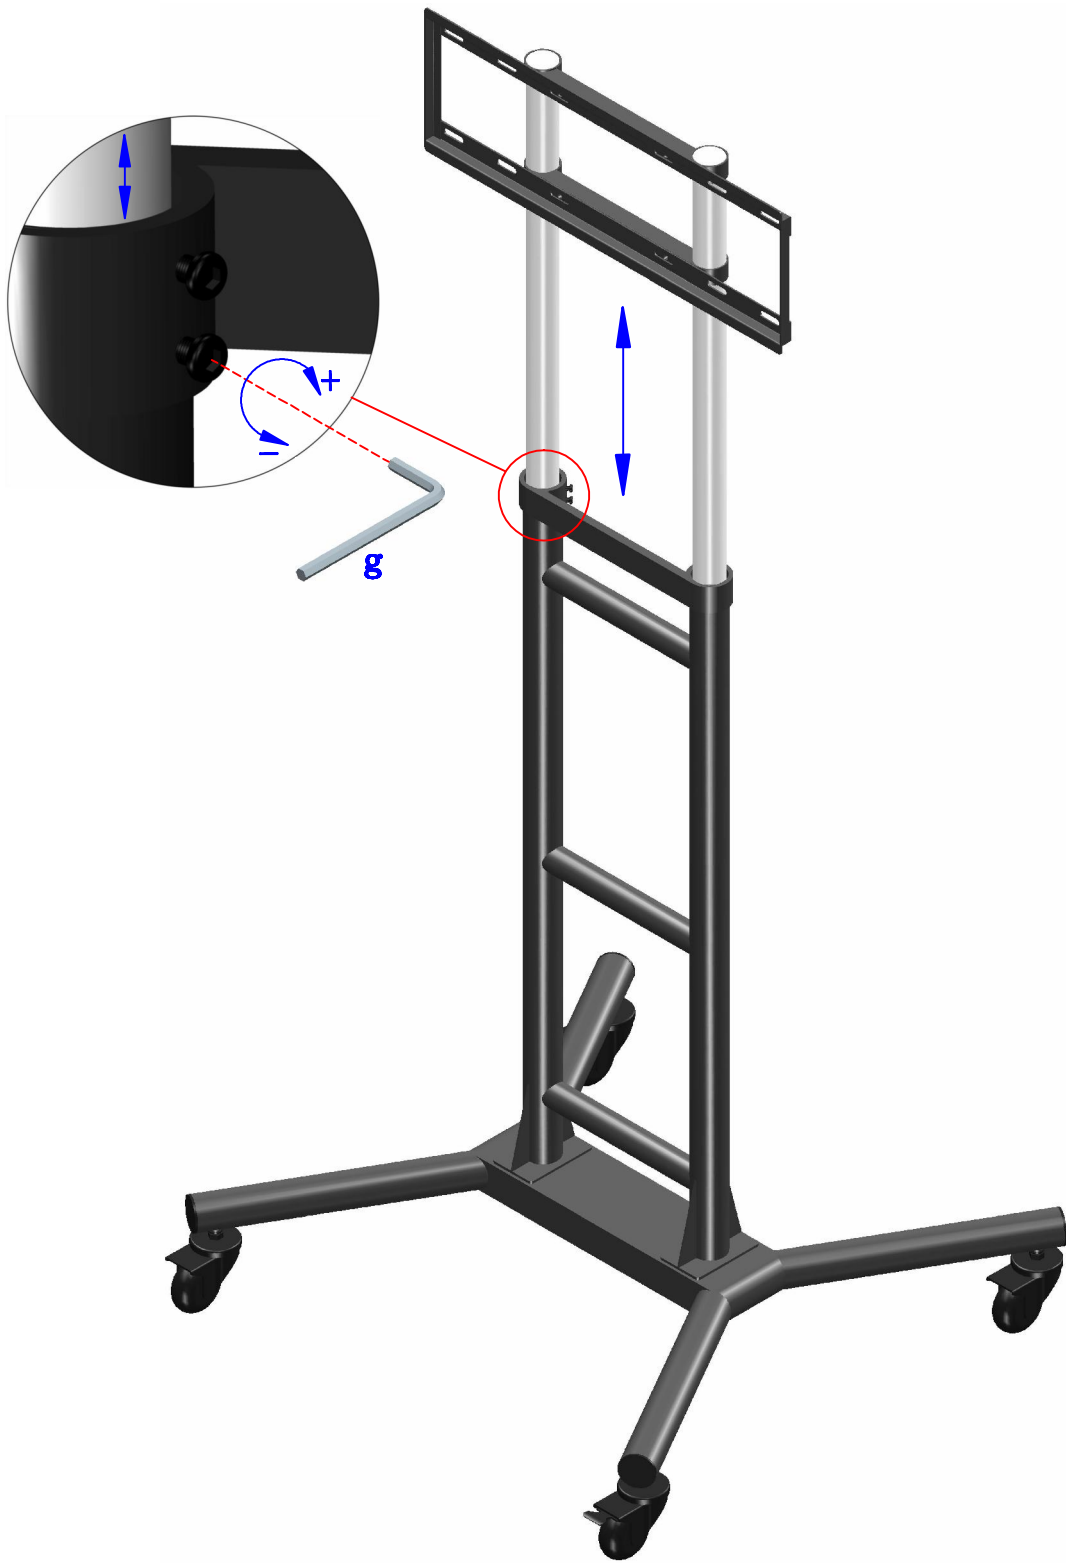

## DQ FLOOR STAND

---

32"-60"

MAX:60KG

Vesa 600x400 max

VERSION NO.201307

① :1X

② :1X

1 :

NO:1

NO:2

2 :

3 :

4 :

5 :

6 :