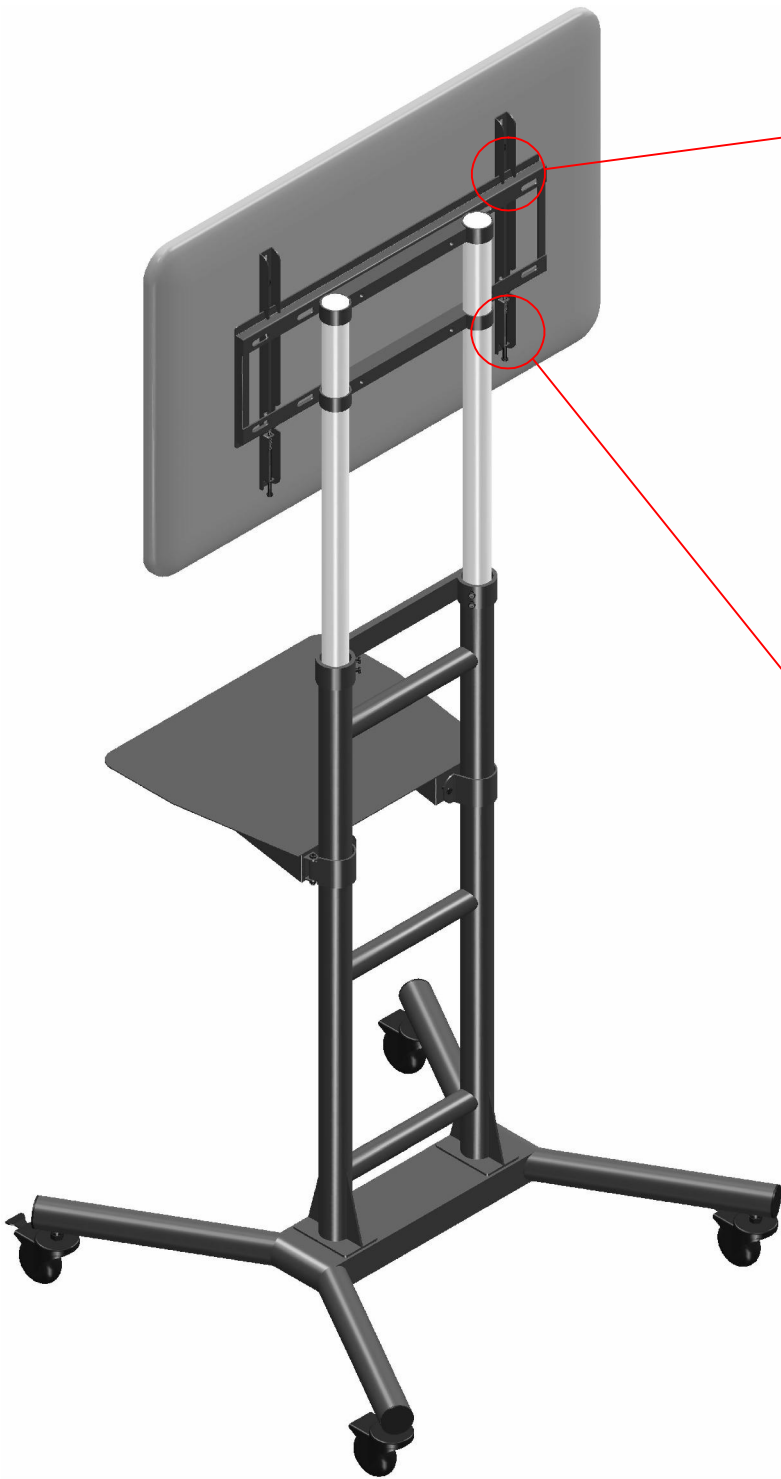

# DQ FLOOR STAND

---

## DQ FLOOR STAND

---

32"-60"

MAX:60KG

Vesa 600x400 max

VERSION NO.201307

① :1X

② :1X

1 :

NO:1

NO:2

2 :

3 :

4 :

5 :

6 :