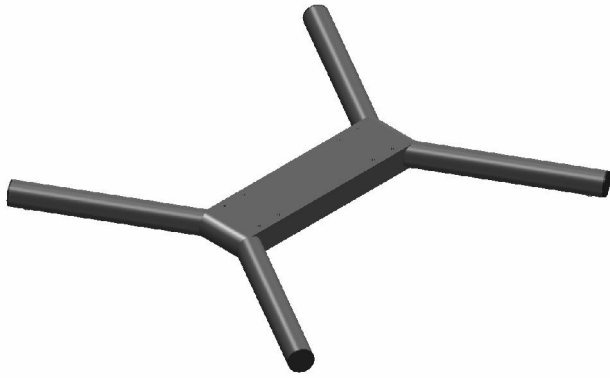

# DQ FLOOR STAND

---

## DQ FLOOR STAND

---

32"-60"

MAX:60KG

Vesa 600x400 max

VERSION NO.201307

① :1X

② :1X

③ :1X

④ :2X

a :M6x35  
(2X)

b :M6  
(8X)

c :M6  
(8X)

d : (4X)

e: (2X)

f: (2X)