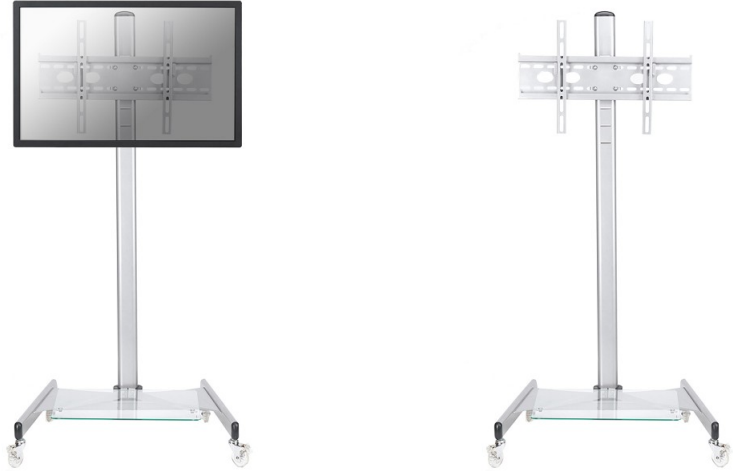

**THE BEST SUPPORT
FOR YOUR AV & IT HARDWARE**
T: + 31(0)23-5478888 | E: info@newstar.eu | W: www.newstar.eu

PLASMA-M1600

NEWSTAR VERRIJDBAAR FLATSCREEN

De PLASMA-M1600 is een verrijdbaar meubel voor flat screens t/m 70" (178 cm). Incl. laptop plateau.

Met dit NewStar meubel, model PLASMA-M1600, plaatst u een LCD/LED/PLASMA scherm op de vloer.

Door gebruik te maken van een vloerstandaard profiteert u optimaal van de mogelijkheden van uw scherm. De steun is eenvoudig in hoogte te verstellen tussen 120 en 160 cm. Kabels zijn netjes weg te werken in de kolom.

De PLASMA-M1600 is geschikt voor schermen t/m 70" (178 cm). Het draagvermogen van deze standaard is 50 kg. De steun is geschikt voor schermen met een VESA gatenpatroon van 100x100 mm t/m 660x480 mm. Deze standaard is voorzien van gremde wielen en hierdoor gemakkelijk te verplaatsen.

Dit meubel is voorzien van een houder waarop u eenvoudig een DVD-speler kunt plaatsen.

SPECIFICATIES

Schermen	1
Beeldformaat	27 - 70"
Draagvermogen	50
VESA minimaal	100x100 mm
VESA maximaal	660x480 mm
Hoogte	120 - 160 cm
Kleur	Zilver
Garantie	5 jaar
EAN code	8717371442378